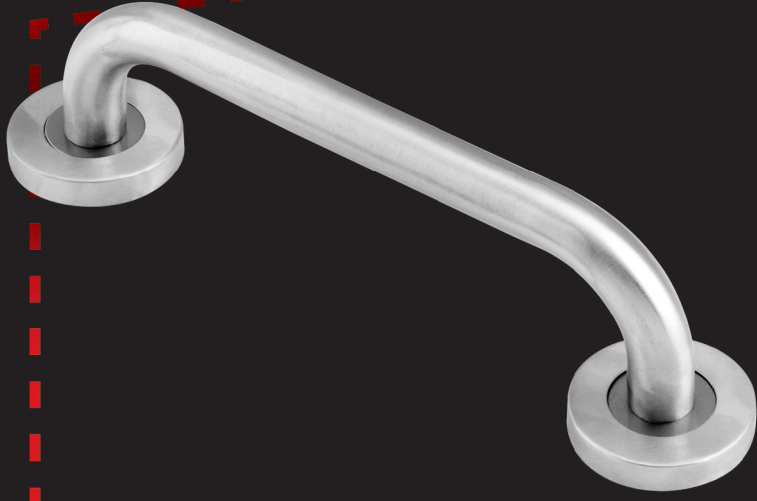

**Ulus**  
Ø25  
304 Kalite

**Ulus**  
Ø30  
201 Kalite

KOD	ÖLÇÜ	RENK
ZN1740	40 cm	Saten
ZN1750	50 cm	Saten
ZN1760	60 cm	Saten

**Ulus**  
Ø30  
304 Kalite

KOD	ÖLÇÜ	RENK
ZN1740-1	40 cm	Saten
ZN1750-1	50 cm	Saten
ZN1760-1	60 cm	Saten