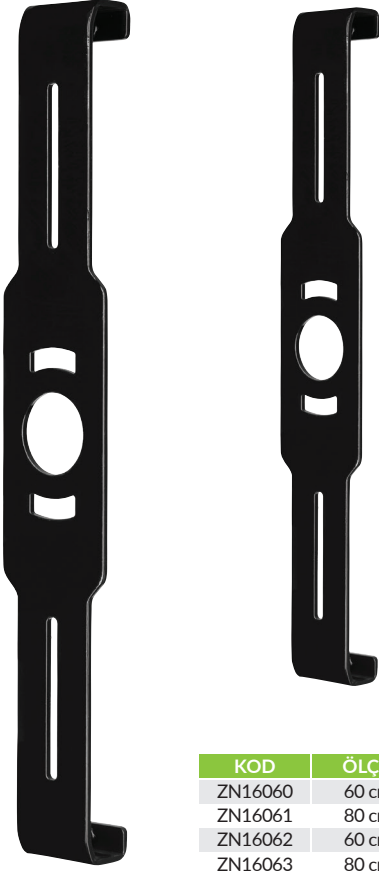

### L Bağlantı

KOD	RENK
ZN360	Saten

**Cam Kabin Mentşesi**  
GNC-GH-001**Cam Kabin Mentşesi**  
GNC-GH-005**Cam Kabin Mentşesi**  
GNC-GH-006**Cam Kabin Mentşesi**  
GNC-GHP-001**Cam Kabin Mentşesi**  
GNC-GHP-002**Cam Tutucu**  
GNC-GHP-009**Cam Tutucu**  
GNC-GHP-008**Cam Kabin Mentşesi**  
GNC-GHP-003**Cam Kabin Mentşesi**  
GNC-GHP-004**Cam Kabin Mentşesi**  
GNC-GHP-005**Cam Kabin Mentşesi**  
GNC-GHP-006**Kulp**  
GNC-86007A-7**Noktasal Cam Tutucu**  
GNC-GH-031**Noktasal Cam Tutucu**  
GNC-GH-041**Sürgü**  
GNC-GH-042

PASLANMAZ  
LAMA ÇEKMELELER

**Zenk Metal**  
STAINLESS STEEL DOOR HANDLES

**Beyza** ■  
5 mm

KOD	ÖLÇÜ	RENK
ZN16060	60 cm	Siyah
ZN16061	80 cm	Siyah
ZN16062	60 cm	DKP Siyah
ZN16063	80 cm	DKP Siyah

**Galaxy** ■  
5 mm