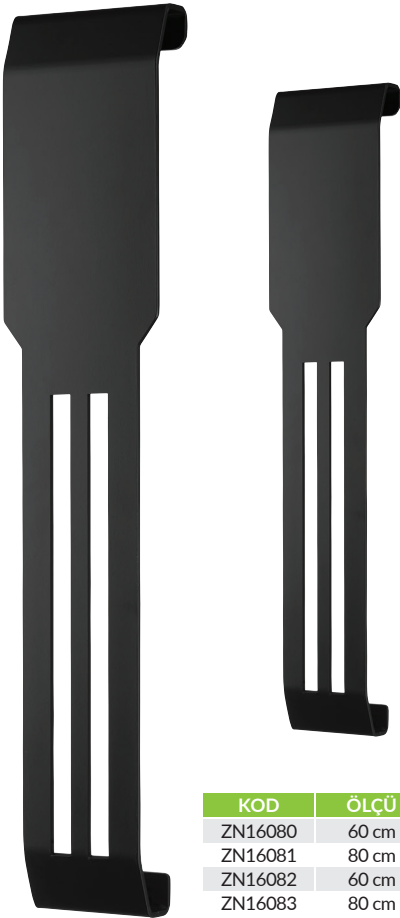

Venüs ■
5 mm

KOD	ÖLÇÜ	RENK
ZN16080	60 cm	Siyah
ZN16081	80 cm	Siyah
ZN16082	60 cm	DKP Siyah
ZN16083	80 cm	DKP Siyah