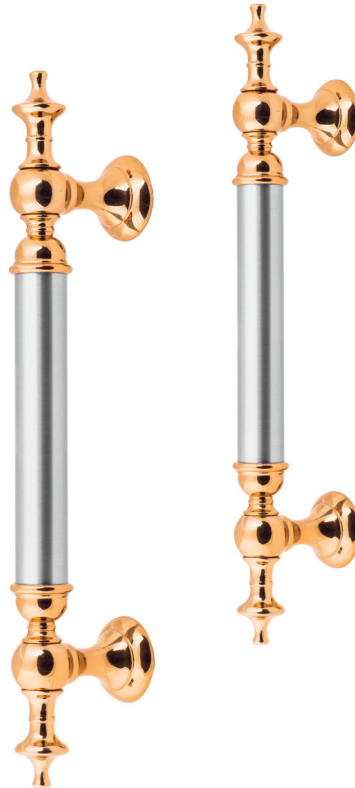

Osmanlı ■

KOD	ÖLÇÜ	RENK
ZN160080	30 cm	Saten
ZN160081	30 cm	Krom
ZN160082	30 cm	Albifirin