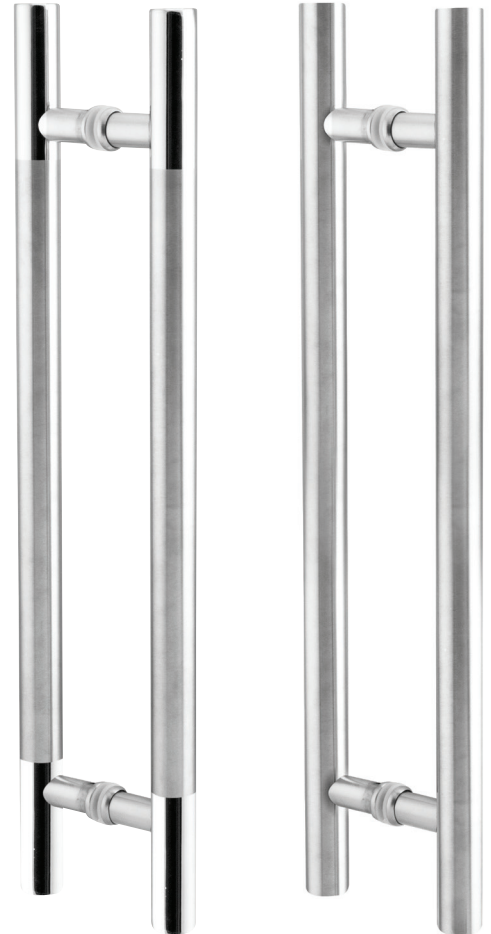

Manyas

Ø30 / 304 Kalite