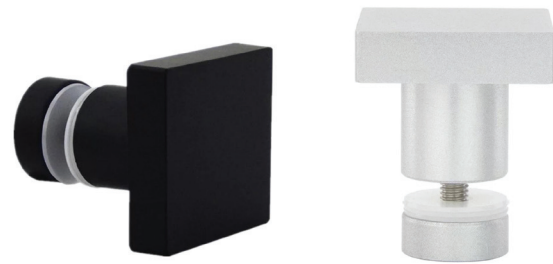

KOD	RENK
ZN0023	Saten
ZN0024	Krom