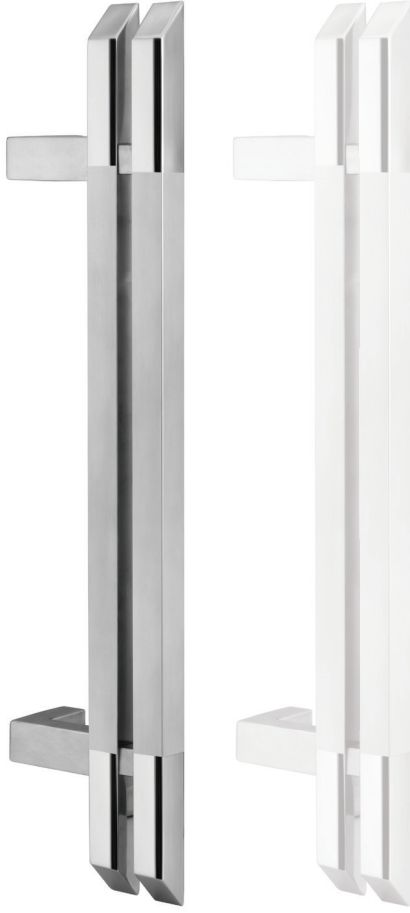

YENİ
ÜRÜN

Feyza
30 x 30 mm
201 Kalite

KOD	ÖLÇÜ	RENK
ZN4230	30 cm	Saten
ZN4231	30 cm	Krom Saten
ZN4232	30 cm	Krom
ZN4240	40 cm	Saten
ZN4241	40 cm	Krom Saten
ZN4242	40 cm	Krom
ZN4250	50 cm	Saten
ZN4251	50 cm	Krom Saten
ZN4252	50 cm	Krom
ZN4260	60 cm	Saten
ZN4261	60 cm	Krom Saten
ZN4262	60 cm	Krom
ZN4270	70 cm	Saten
ZN4271	70 cm	Krom Saten
ZN4272	70 cm	Krom
ZN4280	80 cm	Saten
ZN4281	80 cm	Krom Saten
ZN4282	80 cm	Krom
ZN4290	90 cm	Saten
ZN4291	90 cm	Krom Saten
ZN4292	90 cm	Krom
ZN4300	100 cm	Saten
ZN4301	100 cm	Krom Saten
ZN4302	100 cm	Krom
ZN4310	110 cm	Saten
ZN4311	110 cm	Krom Saten
ZN4312	110 cm	Krom
ZN4320	120 cm	Saten
ZN4321	120 cm	Krom Saten
ZN4322	120 cm	Krom

• 120 cm üzeri ölçüler için firmamızla irtibata geçiniz.