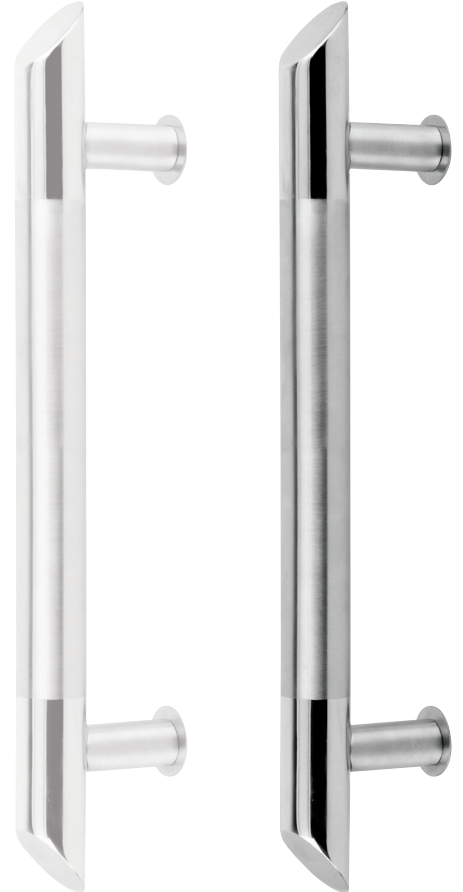

Manavgat

Ø30
304 Kalite