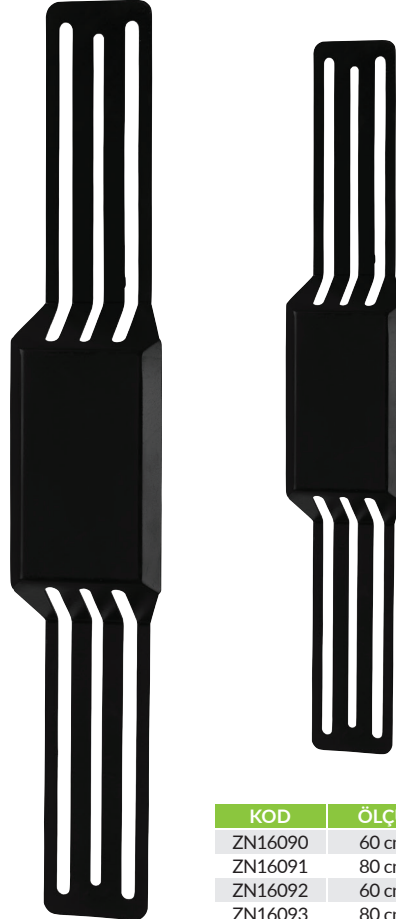

Hazar ■
5 mm

KOD	ÖLÇÜ	RENK
ZN16090	60 cm	Siyah
ZN16091	80 cm	Siyah
ZN16092	60 cm	DKP Siyah
ZN16093	80 cm	DKP Siyah