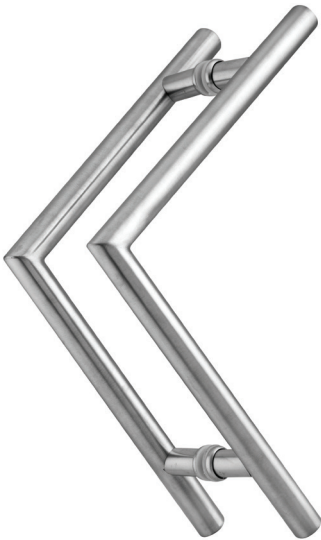

Ulus

Ø30 / 304 Kalite

KOD	ÖLÇÜ	RENK
ZN84040	40 cm	Saten
ZN84041	40 cm	Krom
ZN84050	50 cm	Saten
ZN84051	50 cm	Krom
ZN84060	60 cm	Saten
ZN84061	60 cm	Krom