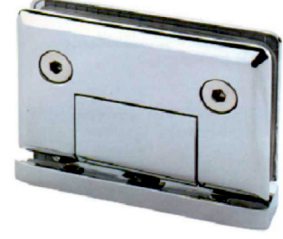

Cam Kabin Mentşesi
GNC-GH-006