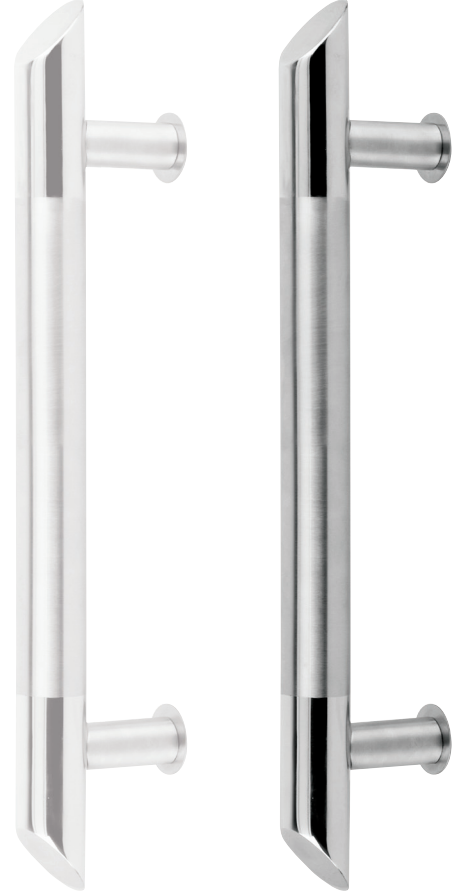

KOD	ÖLÇÜ	RENK
ZN2230	30 cm	Saten
ZN2231	30 cm	Krom Saten
ZN2232	30 cm	Krom
ZN2240	40 cm	Saten
ZN2241	40 cm	Krom Saten
ZN2242	40 cm	Krom
ZN2250	50 cm	Saten
ZN2251	50 cm	Krom Saten
ZN2252	50 cm	Krom
ZN2260	60 cm	Saten
ZN2261	60 cm	Krom Saten
ZN2262	60 cm	Krom
ZN2270	70 cm	Saten
ZN2271	70 cm	Krom Saten
ZN2272	70 cm	Krom
ZN2280	80 cm	Saten
ZN2281	80 cm	Krom Saten
ZN2282	80 cm	Krom
ZN2290	90 cm	Saten
ZN2291	90 cm	Krom Saten
ZN2292	90 cm	Krom
ZN2300	100 cm	Saten
ZN2301	100 cm	Krom Saten
ZN2302	100 cm	Krom
ZN2310	110 cm	Saten
ZN2311	110 cm	Krom Saten
ZN2312	110 cm	Krom
ZN2320	120 cm	Saten
ZN2321	120 cm	Krom Saten
ZN2322	120 cm	Krom

- 120 cm üzeri ölçüler için firmamızla irtibata geçiniz.

Manavgat

Ø30
201 Kalite