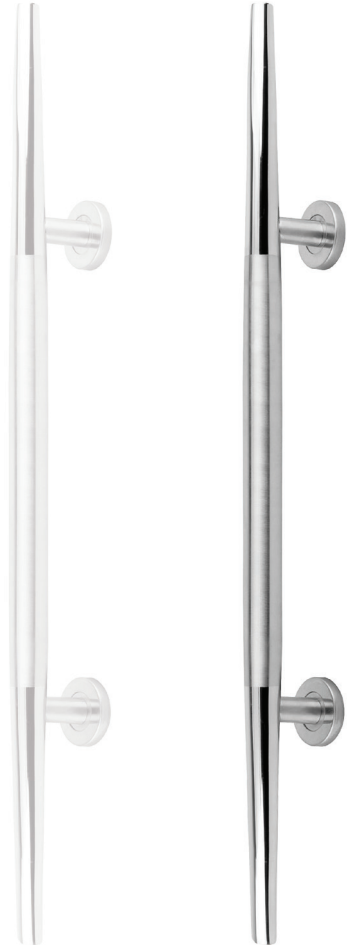

## Amasra

Ø30  
201 Kalite

- 120 cm üzeri ölçüler için firmamızla irtibata geçiniz.

KOD	ÖLÇÜ	RENK
ZN1630-1	30 cm	Saten
ZN1631-1	30 cm	Krom Saten
ZN1632-1	30 cm	Krom
ZN1616-1	40 cm	Saten
ZN1617-1	40 cm	Krom Saten
ZN1642-1	40 cm	Krom
ZN1650-1	50 cm	Saten
ZN1651-1	50 cm	Krom Saten
ZN1652-1	50 cm	Krom
ZN1660-1	60 cm	Saten
ZN1661-1	60 cm	Krom Saten
ZN1662-1	60 cm	Krom
ZN1670-1	70 cm	Saten
ZN1671-1	70 cm	Krom Saten
ZN1672-1	70 cm	Krom
ZN1680-1	80 cm	Saten
ZN1681-1	80 cm	Krom Saten
ZN1682-1	80 cm	Krom
ZN1690-1	90 cm	Saten
ZN1691-1	90 cm	Krom Saten
ZN1692-1	90 cm	Krom
ZN1700-1	100 cm	Saten
ZN1701-1	100 cm	Krom Saten
ZN1702-1	100 cm	Krom
ZN1710-1	110 cm	Saten
ZN1711-1	110 cm	Krom Saten
ZN1712-1	110 cm	Krom
ZN1720-1	120 cm	Saten
ZN1721-1	120 cm	Krom Saten
ZN1722-1	120 cm	Krom

## Amasra

Ø30  
304 Kalite

- 120 cm üzeri ölçüler için firmamızla irtibata geçiniz.