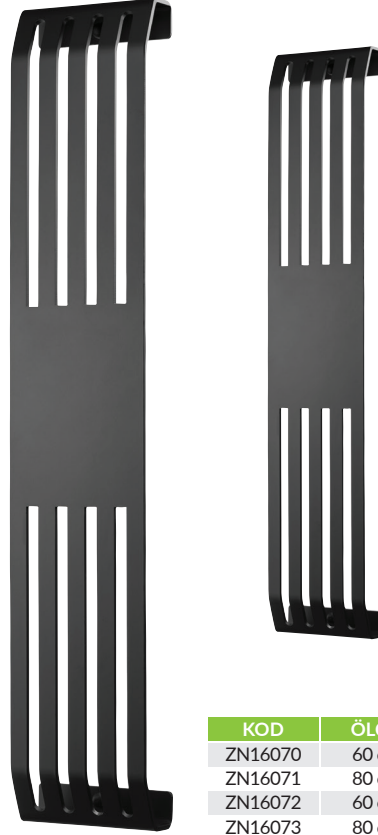

### L Bağlantı

KOD	RENK
ZN360	Saten

**Cam Kabin Mentşesi**  
GNC-GH-001**Cam Kabin Mentşesi**  
GNC-GH-005**Cam Kabin Mentşesi**  
GNC-GH-006**Cam Kabin Mentşesi**  
GNC-GHP-001**Cam Kabin Mentşesi**  
GNC-GHP-002**Cam Tutucu**  
GNC-GHP-009**Cam Tutucu**  
GNC-GHP-008**Cam Kabin Mentşesi**  
GNC-GHP-003**Cam Kabin Mentşesi**  
GNC-GHP-004**Cam Kabin Mentşesi**  
GNC-GHP-005**Cam Kabin Mentşesi**  
GNC-GHP-006**Kulp**  
GNC-86007A-7**Noktasal Cam Tutucu**  
GNC-GH-031**Noktasal Cam Tutucu**  
GNC-GH-041**Sürgü**  
GNC-GH-042

PASLANMAZ  
LAMA ÇEKMELELER

**Zenk Metal**  
STAINLESS STEEL DOOR HANDLES

**Beyza** ■  
5 mm

KOD	ÖLÇÜ	RENK
ZN16060	60 cm	Siyah
ZN16061	80 cm	Siyah
ZN16062	60 cm	DKP Siyah
ZN16063	80 cm	DKP Siyah

**Galaxy** ■  
5 mm