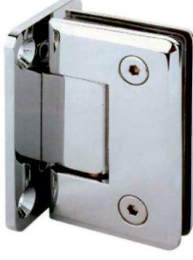

Cam Kabin Mentşesi
GNC-GH-001