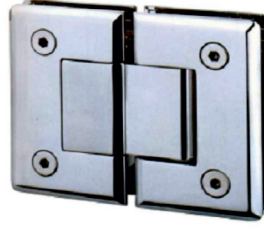

Cam Kabin Mentşesi
GNC-GH-005