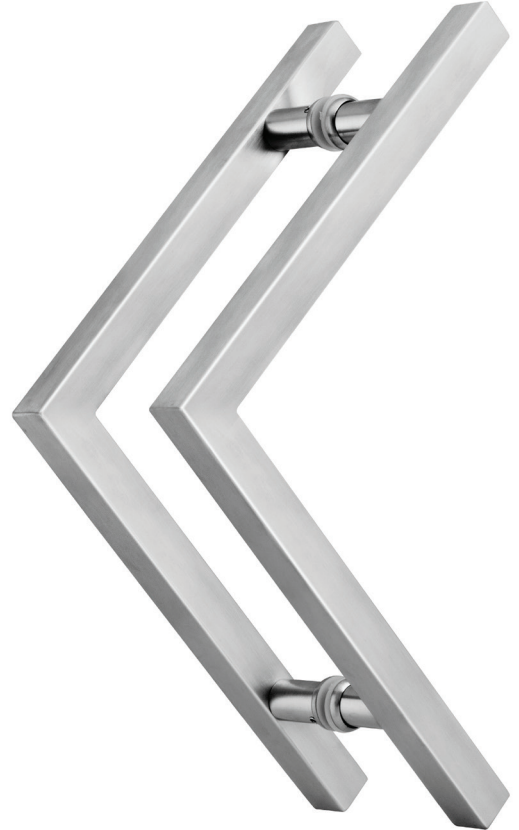

**Ulus**  
30 x 30 mm  
304 Kalite

**Zenk Metal**  
STAINLESS STEEL DOOR HANDLES