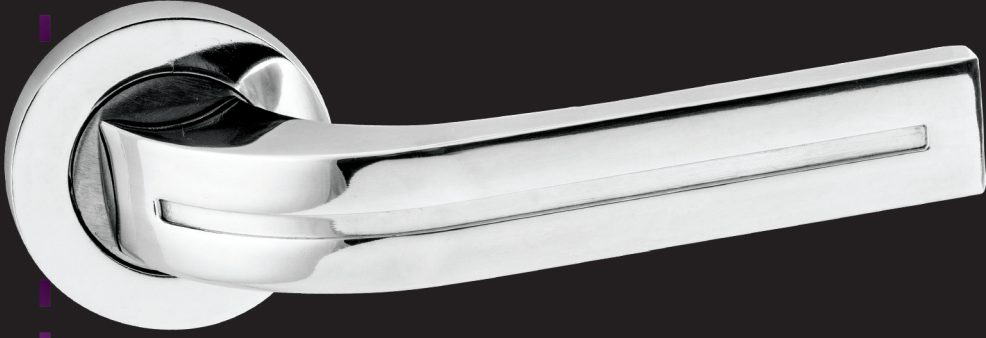

**Kilit** ■  
40'lık  
Barelli Kilit

**Kilit** ■  
45'lik Oval Oda  
Gömme Kilit

**Kilit** ■  
45'lik Oval WC  
Gömme Kilit

**Kilit** ■  
45'lik  
Barelsiz Kilit

**Kilit** ■  
45'lik  
Barelli Kilit