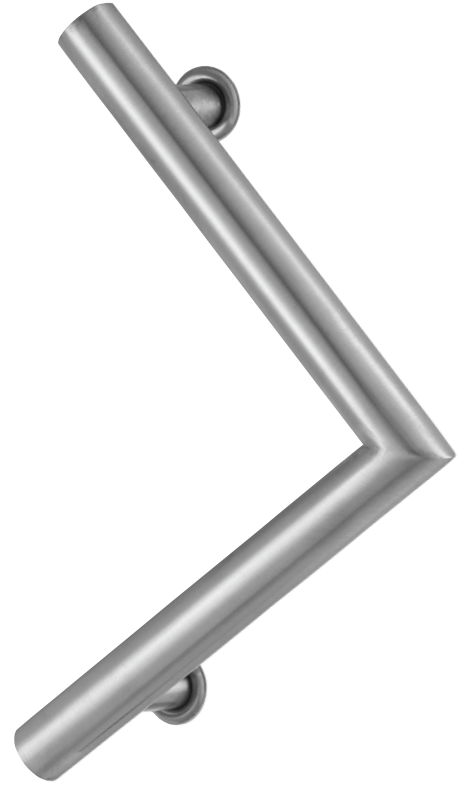

Ulus
Ø25
304 Kalite