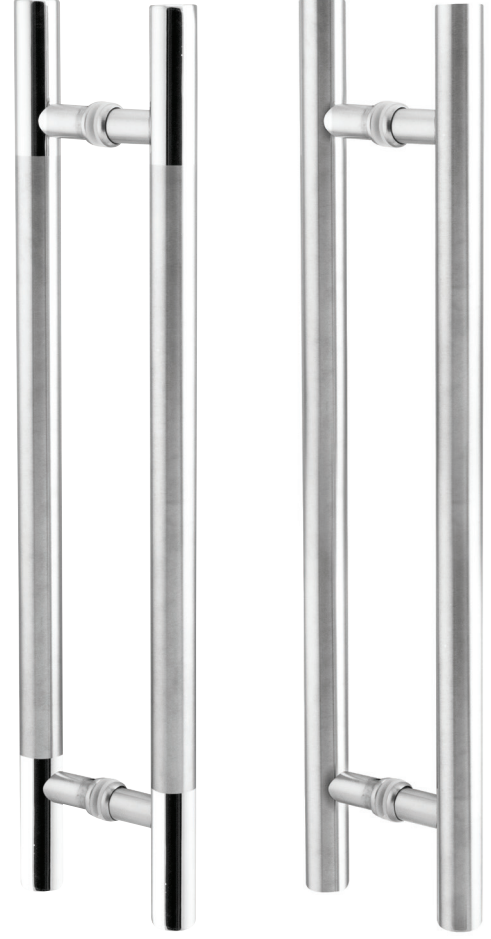

KOD	ÖLÇÜ	RENK
ZN66030	30 cm	Saten
ZN66031	30 cm	Krom Saten
ZN66032	30 cm	Krom
ZN66033	30 cm	Çift Çizgi
ZN66040	40 cm	Saten
ZN66041	40 cm	Krom Saten
ZN66042	40 cm	Krom
ZN66043	40 cm	Çift Çizgi
ZN66050	50 cm	Saten
ZN66051	50 cm	Krom Saten
ZN66052	50 cm	Krom
ZN66053	50 cm	Çift Çizgi
ZN66060	60 cm	Saten
ZN66061	60 cm	Krom Saten
ZN66062	60 cm	Krom
ZN66063	60 cm	Çift Çizgi
ZN66070	70 cm	Saten
ZN66071	70 cm	Krom Saten
ZN66072	70 cm	Krom
ZN66073	70 cm	Çift Çizgi
ZN66080	80 cm	Saten
ZN66081	80 cm	Krom Saten
ZN66082	80 cm	Krom
ZN66083	80 cm	Çift Çizgi
ZN66090	90 cm	Saten
ZN66091	90 cm	Krom Saten
ZN66092	90 cm	Krom
ZN66093	90 cm	Çift Çizgi
ZN66100	100 cm	Saten
ZN66101	100 cm	Krom Saten
ZN66102	100 cm	Krom
ZN66103	100 cm	Çift Çizgi
ZN66110	110 cm	Saten
ZN66111	110 cm	Krom Saten
ZN66112	110 cm	Krom
ZN66113	110 cm	Çift Çizgi
ZN66120	120 cm	Saten
ZN66121	120 cm	Krom Saten
ZN66122	120 cm	Krom
ZN66123	120 cm	Çift Çizgi

• 120 cm üzeri ölçüler için firmamızla irtibata geçiniz.

Manyas

Ø25 / 304 Kalite